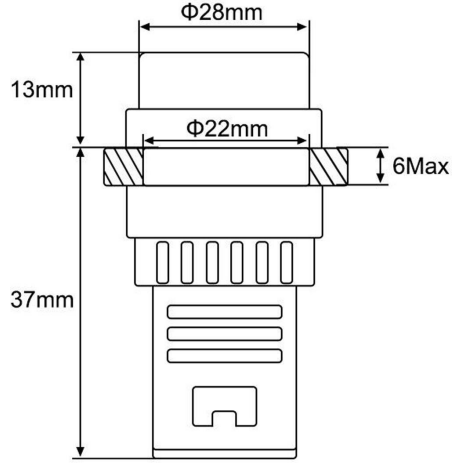

## 22mm ÇAP LED SİNYAL

### BÖLÜMLER VE BOYUTLAR

ÜRÜN KODU	ÇAP (mm)	AÇIKLAMA	RENK
22 - 110V - M	22	Led Sinyal 110V AC-DC	Mavi